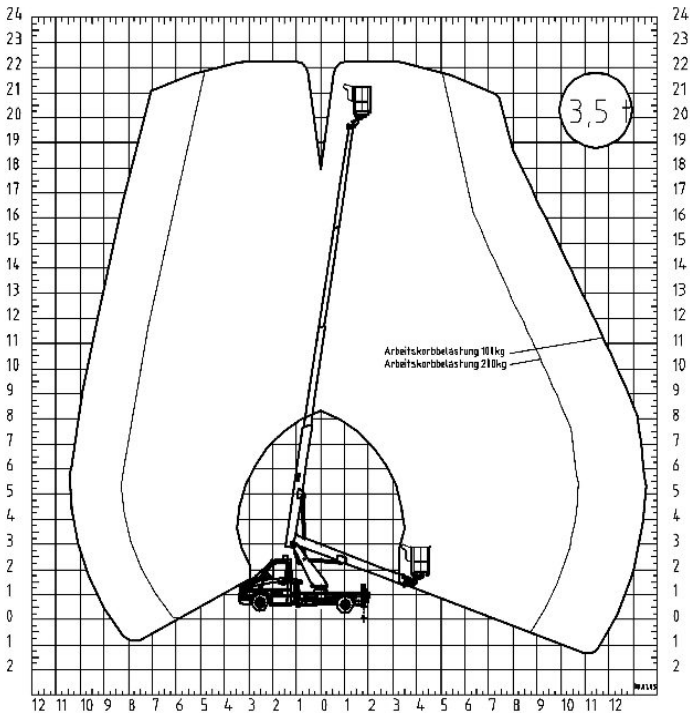

1000 Service

Bau Maschinen Miet - Park

Teleskoparbeitsbühne - 22m MZG-

Bühne auf LKW-Fahrgestell

Arbeitshöhe: 22m

Schwenkwinkel, Drehturm: 450°

Max. seitr. Reichweite / kg Korblast: 10,70m / 100kg

Max. seitr. Reichweite / kg Korblast: 8,50m / 100kg

Drehwinkel, Korb: 2 x 45°

Zul. Gesamtgewicht: 3,5t

Fahrzeugesamtlänge: 7,67m

Fahrzeugesamtbreite: 2,33m

Tag à € 299,00 zzgl. MwSt.

Kennfeld TA 22